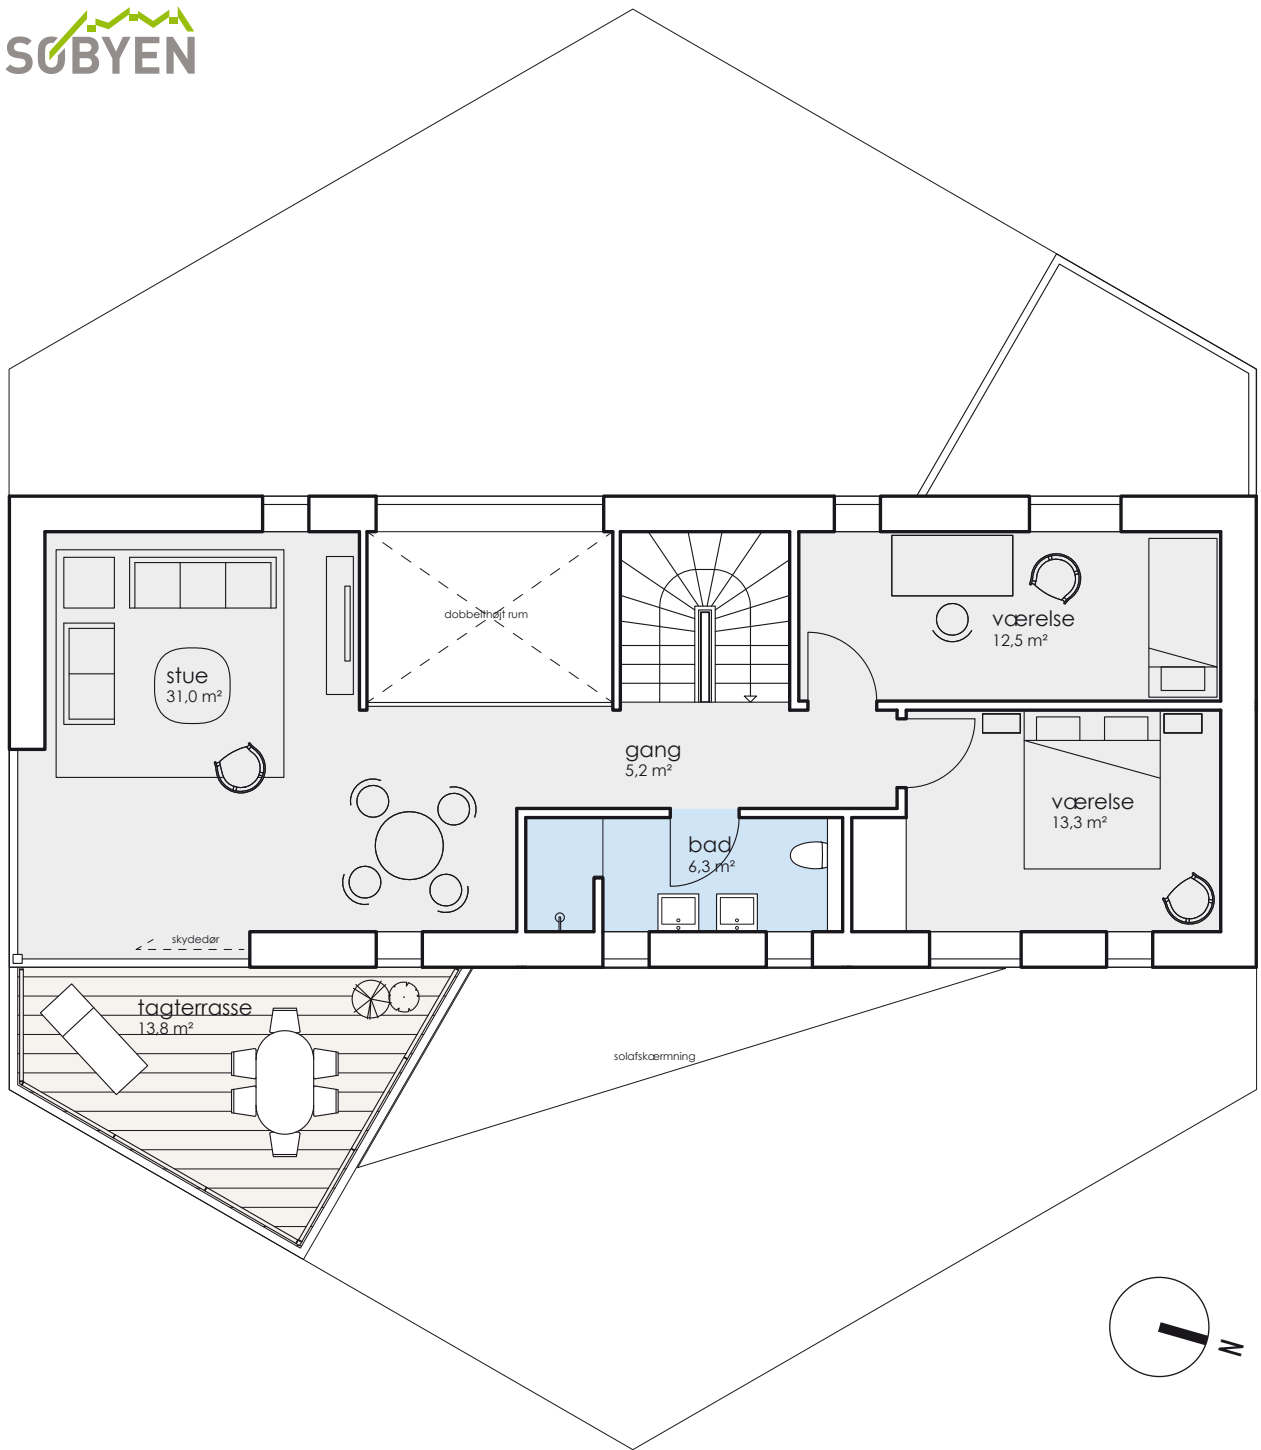

- SØBYEN 16, 1.TV
- SØBYEN 16, 2.TV
- SØBYEN 16, 3.TV
- SØBYEN 16, 4.TV

skala 1:100 (1cm=1m)

LÆNGEHUSET • PENTHOUSELEJLIGHED 161 M²

SØBYEN 18, 4.TV

SØBYEN 20, 3.TV (Gavllejlighed)

skala 1:100 (1cm=1m)

LÆNGEHUSET • PENTHOUSELEJLIGHED 161 M²

SØBYEN 16, 4.TH (Gavlejlighed)

skala 1:100 (1cm=1m)

GÅRDHAVEHUS • 2-PLANS 177 M² STUEPLAN

skala 1:100 (1cm=1m)

SØBYEN 33
 SØBYEN 37
 SØBYEN 43

GÅRDHAVEHUS • 2-PLANS 177 M² 1-SALSPLAN

skala 1:100 (1cm=1m)

- SØBYEN 31
- SØBYEN 33
- SØBYEN 37
- SØBYEN 43

GÅRDHAVEHUS • 2-PLANS 177 M² STUEPLAN

1m 2m 3m 4m 5m

skala 1:100 (1cm=1m)

- SØBYEN 29
- SØBYEN 35
- SØBYEN 39
- SØBYEN 41

GÅRDHAVEHUS • 2-PLANS 177 M² 1-SALSPLAN

skala 1:100 (1cm=1m)

- SØBYEN 29
- SØBYEN 35
- SØBYEN 39
- SØBYEN 41

GÅRDHAVEHUS • 2-PLANS 177 M² STUEPLAN