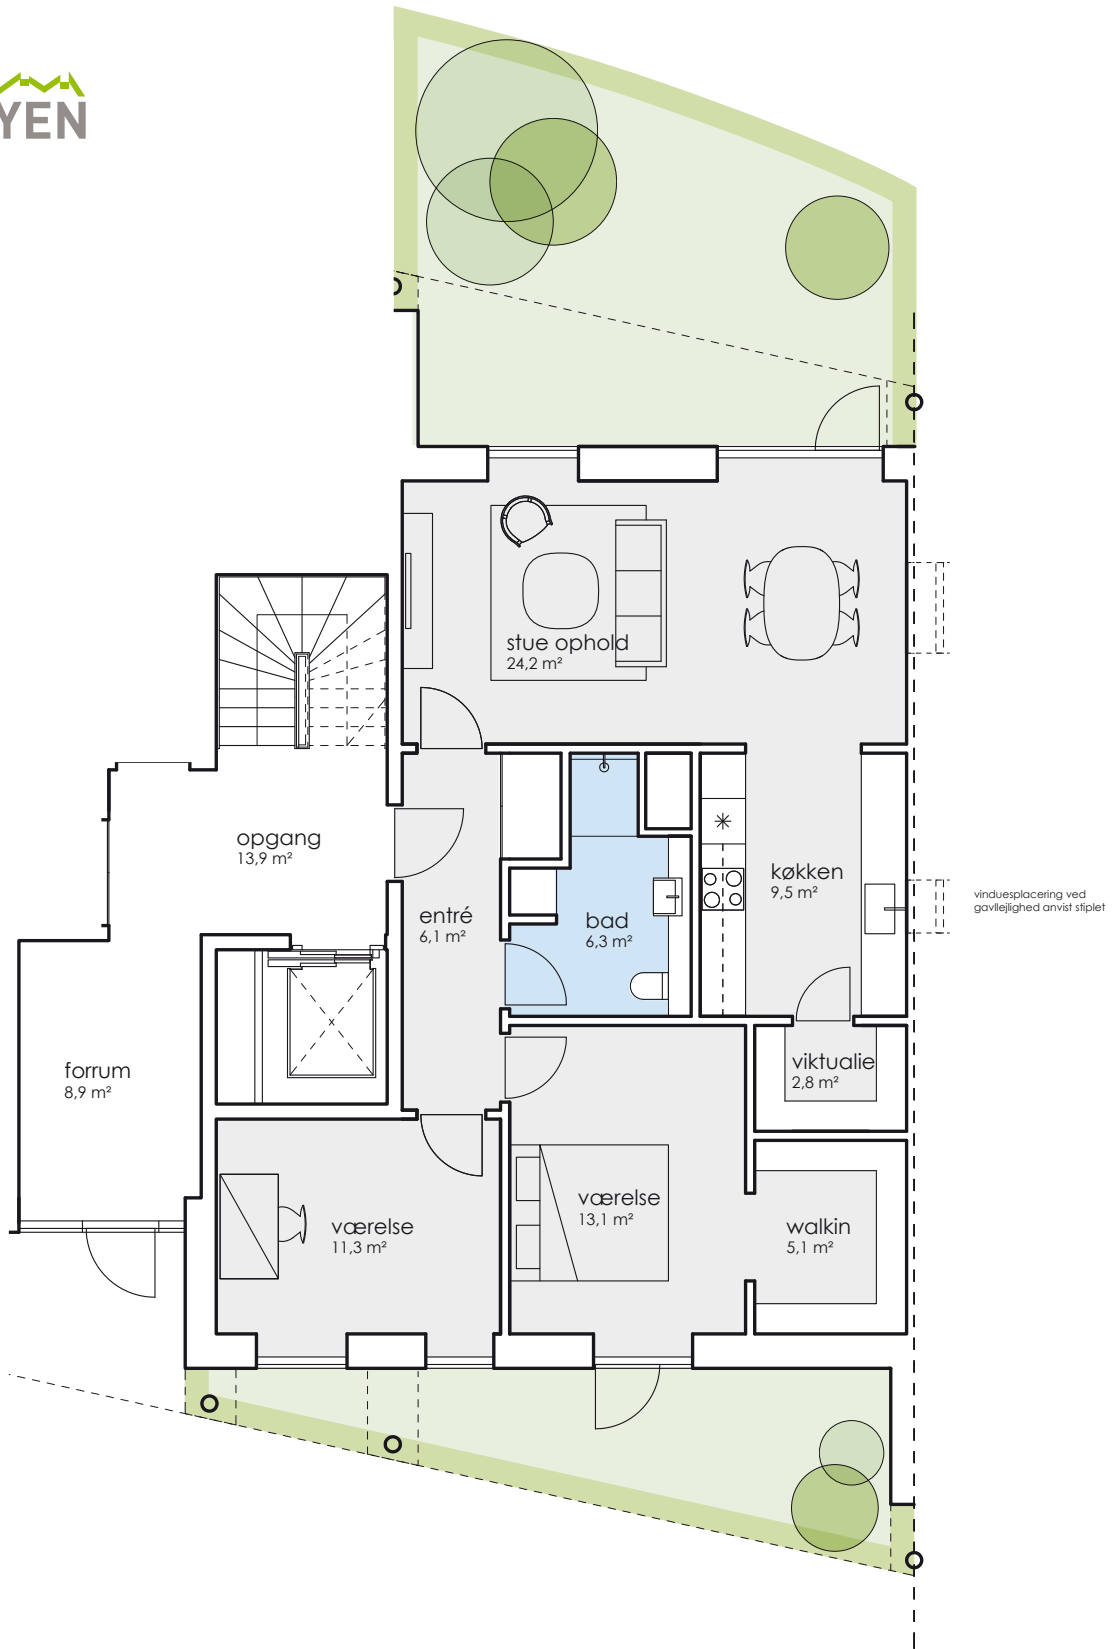

LÆNGEHUSET • HAVEPLAN

LÆNGEHUSET • HAVELEJLIGHED 93 M²

SØBYEN 18, ST.TV
SØBYEN 20, ST.TV (Gavlejlighed)

skala 1:100 (1cm=1m)

LÆNGEHUSET • HAVELEJLIGHED 93 M²

SØBYEN 16, ST.TH (Gavllejlighed)

skala 1:100 (1cm=1m)

LÆNGEHUSET • HAVELEJLIGHED 106 M²

1m 2m 3m 4m 5m

SØBYEN 18, ST.TH
SØBYEN 20, ST.TH

skala 1:100 (1cm=1m)

LÆNGEHUSET • HAVELEJLIGHED 106 M²

LÆNGEHUSET • SØLEJLIGHED 106 M²

skala 1:100 (1cm=1m)

SØBYEN 18, 1.TV

SØBYEN 20, 1.TV (Gavlejlighed)

SØBYEN 18, 2.TV

SØBYEN 20, 2.TV (Gavlejlighed)

SØBYEN 18, 3.TV

LÆNGEHUSET • SØLEJLIGHED 106 M²

- SØBYEN 16, 1.TH (Gavlejlighed)
- SØBYEN 16, 2.TH (Gavlejlighed)
- SØBYEN 16, 3.TH (Gavlejlighed)

skala 1:100 (1cm=1m)

LÆNGEHUSET • SØLELIGHED 106 M²

1m 2m 3m 4m 5m

SØBYEN 18, 1.TH
 SØBYEN 20, 1.TH
 SØBYEN 18, 2.TH
 SØBYEN 20, 2.TH

SØBYEN 18, 3.TH
 SØBYEN 20, 3.TH
 SØBYEN 18, 4.TH

skala 1:100 (1cm=1m)

LÆNGEHUSET • SØLELIGHED 106 M²