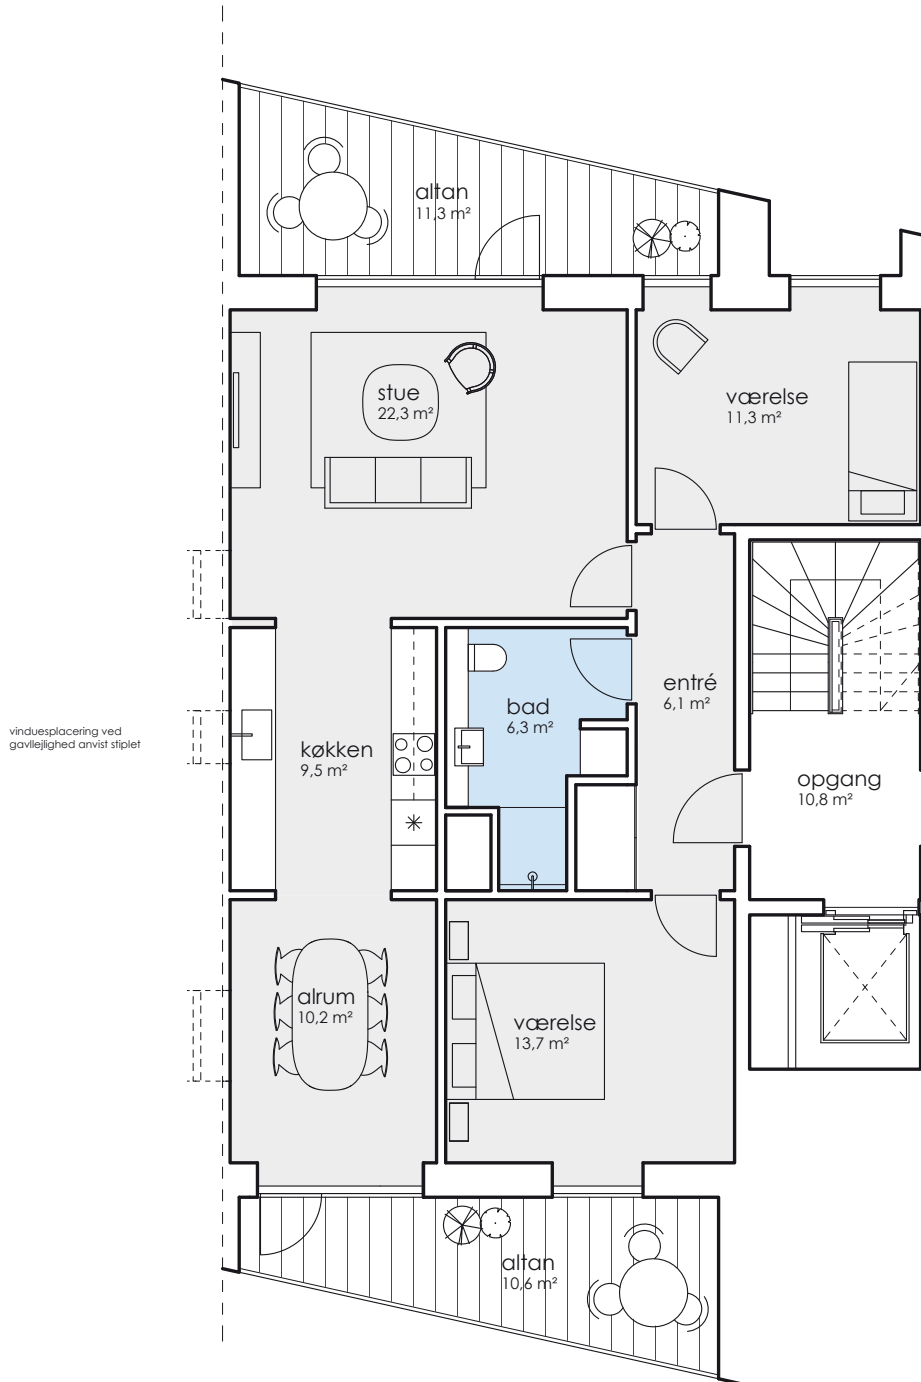

LÆNGEHUSET • HAVEPLAN

LÆNGEHUSET • HAVELEJLIGHED 93 M²

SØBYEN 18, ST.TV
SØBYEN 20, ST.TV (Gavlejlighed)

skala 1:100 (1cm=1m)

LÆNGEHUSET • HAVELEJLIGHED 93 M²

SØBYEN 16, ST.TH (Gavllejlighed)

skala 1:100 (1cm=1m)

LÆNGEHUSET • HAVELEJLIGHED 106 M²

1m 2m 3m 4m 5m

SØBYEN 18, ST.TH
SØBYEN 20, ST.TH

skala 1:100 (1cm=1m)

LÆNGEHUSET • HAVELEJLIGHED 106 M²

LÆNGEHUSET • SØLEJLIGHED 106 M²

skala 1:100 (1cm=1m)

SØBYEN 18, 1.TV

SØBYEN 20, 1.TV (Gavlejlighed)

SØBYEN 18, 2.TV

SØBYEN 20, 2.TV (Gavlejlighed)

SØBYEN 18, 3.TV

LÆNGEHUSET • SØLEJLIGHED 106 M²

- SØBYEN 16, 1.TH (Gavlejlighed)
- SØBYEN 16, 2.TH (Gavlejlighed)
- SØBYEN 16, 3.TH (Gavlejlighed)

skala 1:100 (1cm=1m)

LÆNGEHUSET • SØLELIGHED 106 M²

1m 2m 3m 4m 5m

SØBYEN 18, 1.TH
 SØBYEN 20, 1.TH
 SØBYEN 18, 2.TH
 SØBYEN 20, 2.TH

SØBYEN 18, 3.TH
 SØBYEN 20, 3.TH
 SØBYEN 18, 4.TH

skala 1:100 (1cm=1m)

LÆNGEHUSET • SØLELIGHED 106 M²