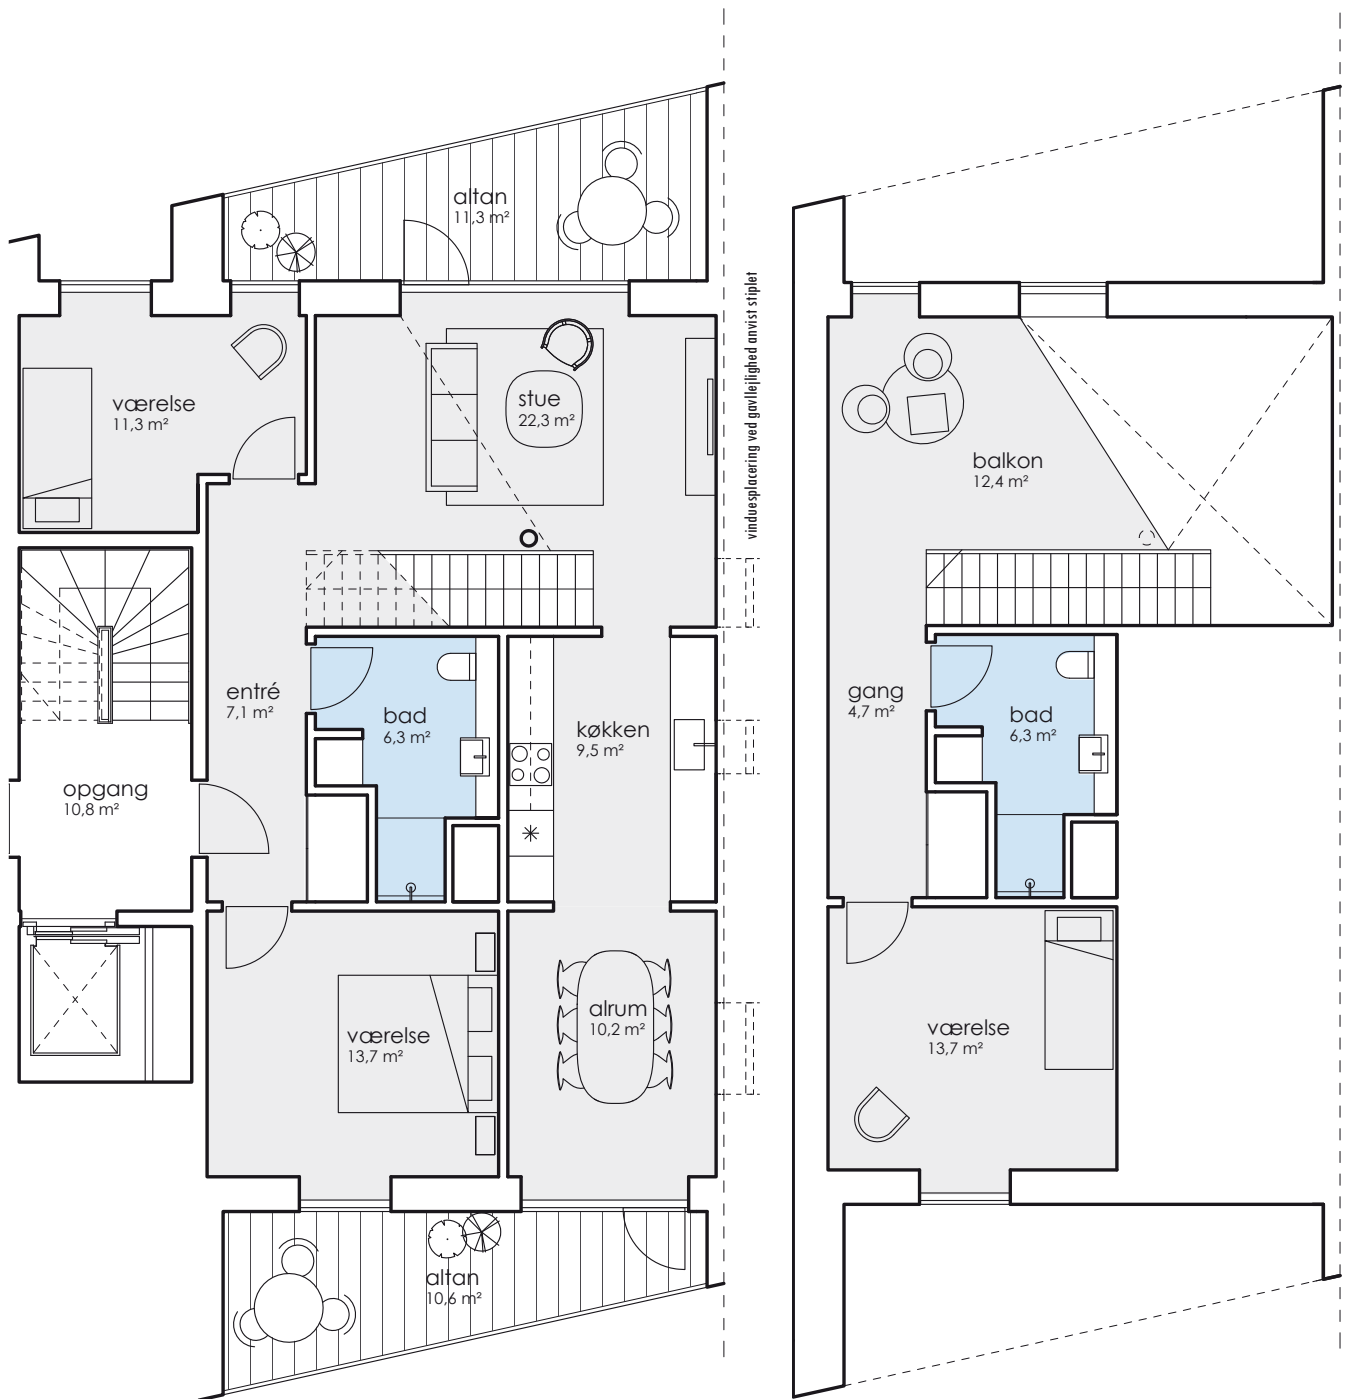

SØBYEN 20, 1.TV (Gavlejlighed)

SØBYEN 18, 2.TV

SØBYEN 20, 2.TV (Gavlejlighed)

SØBYEN 18, 3.TV

LÆNGEHUSET • SØLEJLIGHED 106 M²

- SØBYEN 16, 1.TH (Gavlejlighed)
- SØBYEN 16, 2.TH (Gavlejlighed)
- SØBYEN 16, 3.TH (Gavlejlighed)

skala 1:100 (1cm=1m)

LÆNGEHUSET • SØLELIGHED 106 M²

1m 2m 3m 4m 5m

SØBYEN 18, 1.TH
 SØBYEN 20, 1.TH
 SØBYEN 18, 2.TH
 SØBYEN 20, 2.TH

SØBYEN 18, 3.TH
 SØBYEN 20, 3.TH
 SØBYEN 18, 4.TH

skala 1:100 (1cm=1m)

LÆNGEHUSET • SØLELIGHED 106 M²

- SØBYEN 16, 1.TV
- SØBYEN 16, 2.TV
- SØBYEN 16, 3.TV
- SØBYEN 16, 4.TV

skala 1:100 (1cm=1m)

LÆNGEHUSET • PENTHOUSELEJLIGHED 161 M²

SØBYEN 18, 4.TV

SØBYEN 20, 3.TV (Gavllejlighed)

skala 1:100 (1cm=1m)

LÆNGEHUSET • PENTHOUSELEJLIGHED 161 M²

SØBYEN 16, 4.TH (Gavlejlighed)

skala 1:100 (1cm=1m)

GÅRDHAVEHUS • 2-PLANS 177 M² STUEPLAN

skala 1:100 (1cm=1m)

SØBYEN 33
 SØBYEN 37
 SØBYEN 43

GÅRDHAVEHUS • 2-PLANS 177 M² 1-SALSPLAN

skala 1:100 (1cm=1m)

- SØBYEN 31
- SØBYEN 33
- SØBYEN 37
- SØBYEN 43