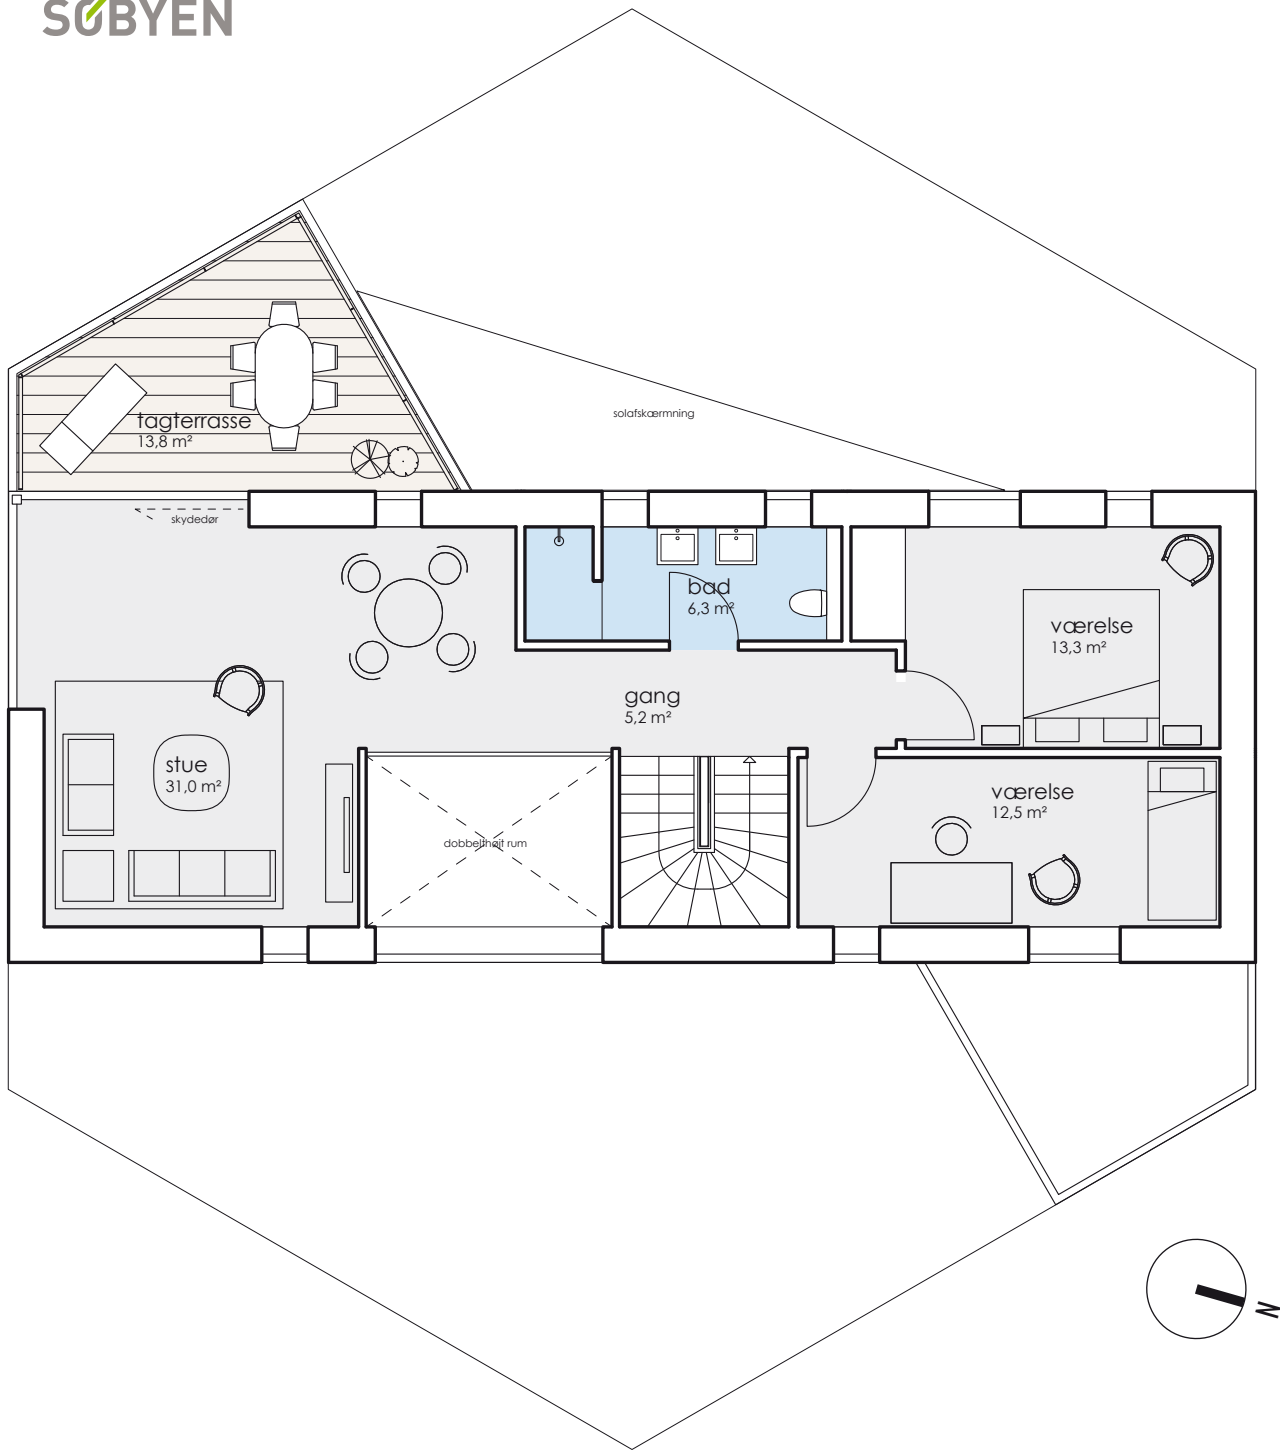

- SØBYEN 16, 1.TV
- SØBYEN 16, 2.TV
- SØBYEN 16, 3.TV
- SØBYEN 16, 4.TV

skala 1:100 (1cm=1m)

LÆNGEHUSET • PENTHOUSELEJLIGHED 161 M²

SØBYEN 18, 4.TV

SØBYEN 20, 3.TV (Gavllejlighed)

skala 1:100 (1cm=1m)

LÆNGEHUSET • PENTHOUSELEJLIGHED 161 M²

SØBYEN 16, 4.TH (Gavlejlighed)

skala 1:100 (1cm=1m)

GÅRDHAVEHUS • 2-PLANS 177 M² STUEPLAN

skala 1:100 (1cm=1m)

SØBYEN 33
 SØBYEN 37
 SØBYEN 43

GÅRDHAVEHUS • 2-PLANS 177 M² 1-SALSPLAN

skala 1:100 (1cm=1m)

- SØBYEN 31
- SØBYEN 33
- SØBYEN 37
- SØBYEN 43

GÅRDHAVEHUS • 2-PLANS 177 M² STUEPLAN

1m 2m 3m 4m 5m

skala 1:100 (1cm=1m)

- SØBYEN 29
- SØBYEN 35
- SØBYEN 39
- SØBYEN 41

GÅRDHAVEHUS • 2-PLANS 177 M² 1-SALSPLAN

skala 1:100 (1cm=1m)

- SØBYEN 29
- SØBYEN 35
- SØBYEN 39
- SØBYEN 41

GÅRDHAVEHUS • 2-PLANS 177 M² STUEPLAN