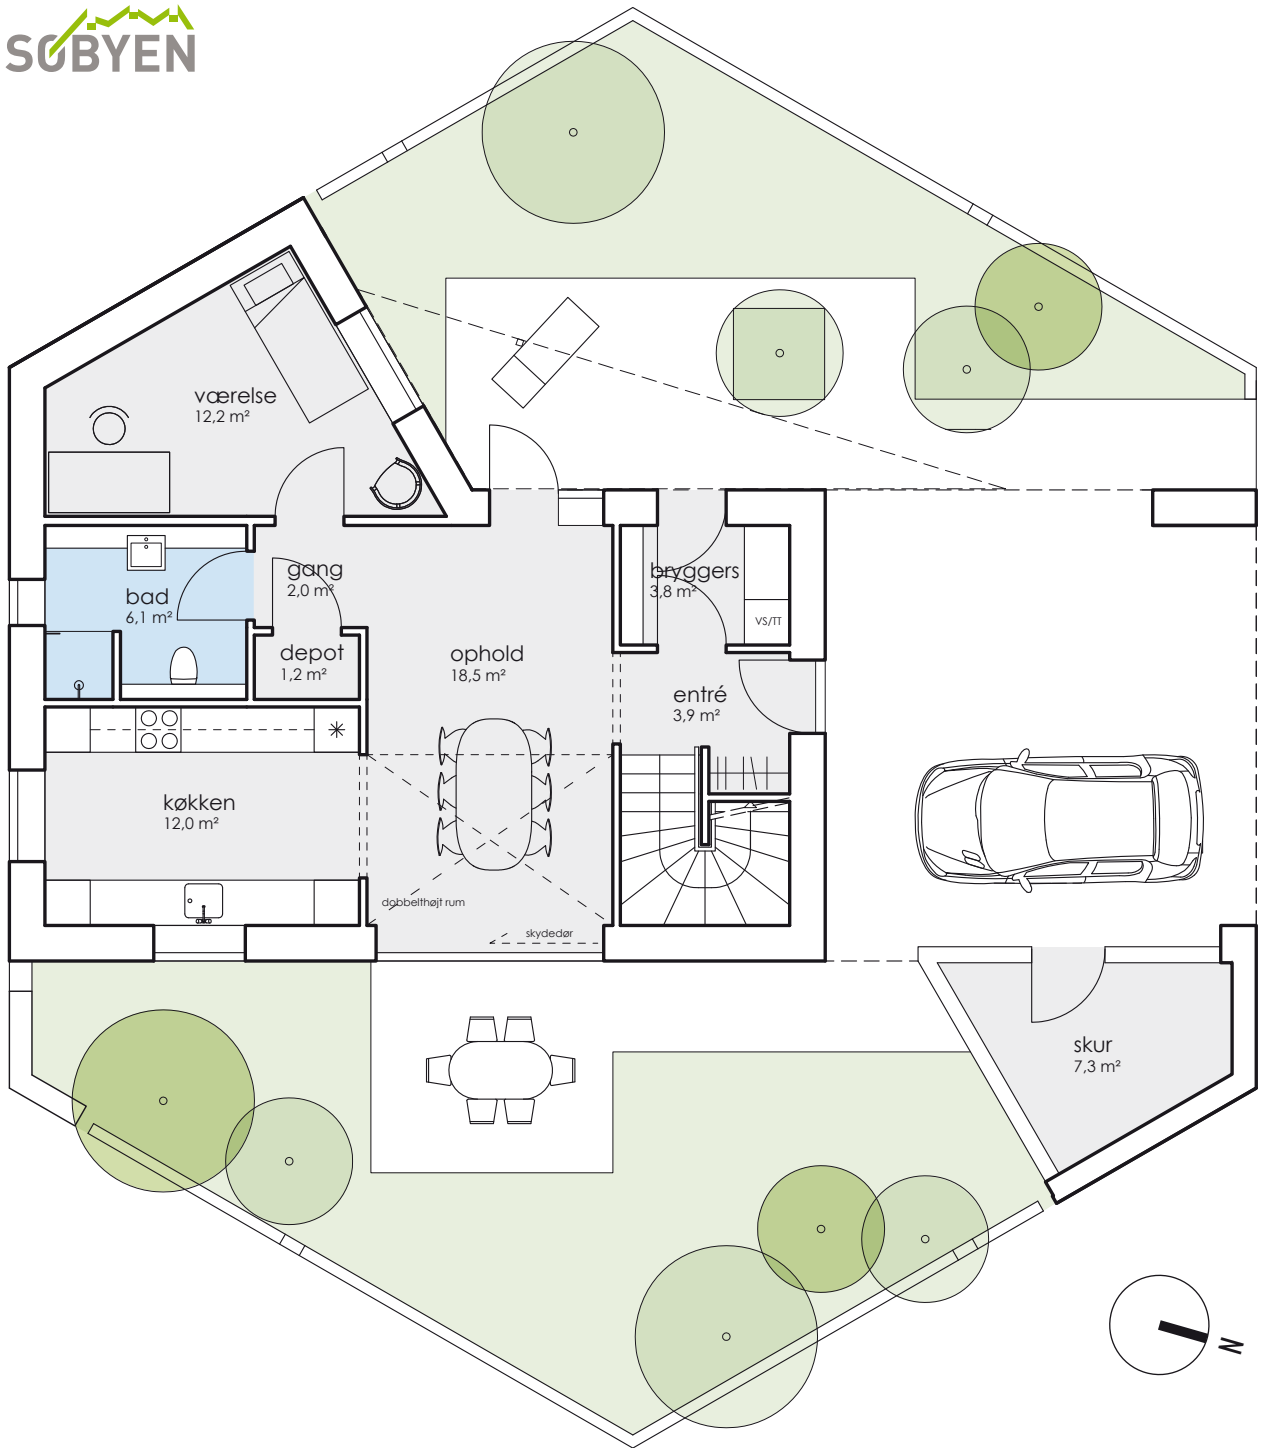

SØBYEN 16, 4.TH (Gavlejlighed)

skala 1:100 (1cm=1m)

GÅRDHAVEHUS • 2-PLANS 177 M² STUEPLAN

skala 1:100 (1cm=1m)

SØBYEN 33
 SØBYEN 37
 SØBYEN 43

GÅRDHAVEHUS • 2-PLANS 177 M² 1-SALSPLAN

skala 1:100 (1cm=1m)

- SØBYEN 31
- SØBYEN 33
- SØBYEN 37
- SØBYEN 43

GÅRDHAVEHUS • 2-PLANS 177 M² STUEPLAN

1m 2m 3m 4m 5m

skala 1:100 (1cm=1m)

- SØBYEN 29
- SØBYEN 35
- SØBYEN 39
- SØBYEN 41

GÅRDHAVEHUS • 2-PLANS 177 M² 1-SALSPLAN

skala 1:100 (1cm=1m)

- SØBYEN 29
- SØBYEN 35
- SØBYEN 39
- SØBYEN 41

GÅRDHAVEHUS • 2-PLANS 177 M² STUEPLAN