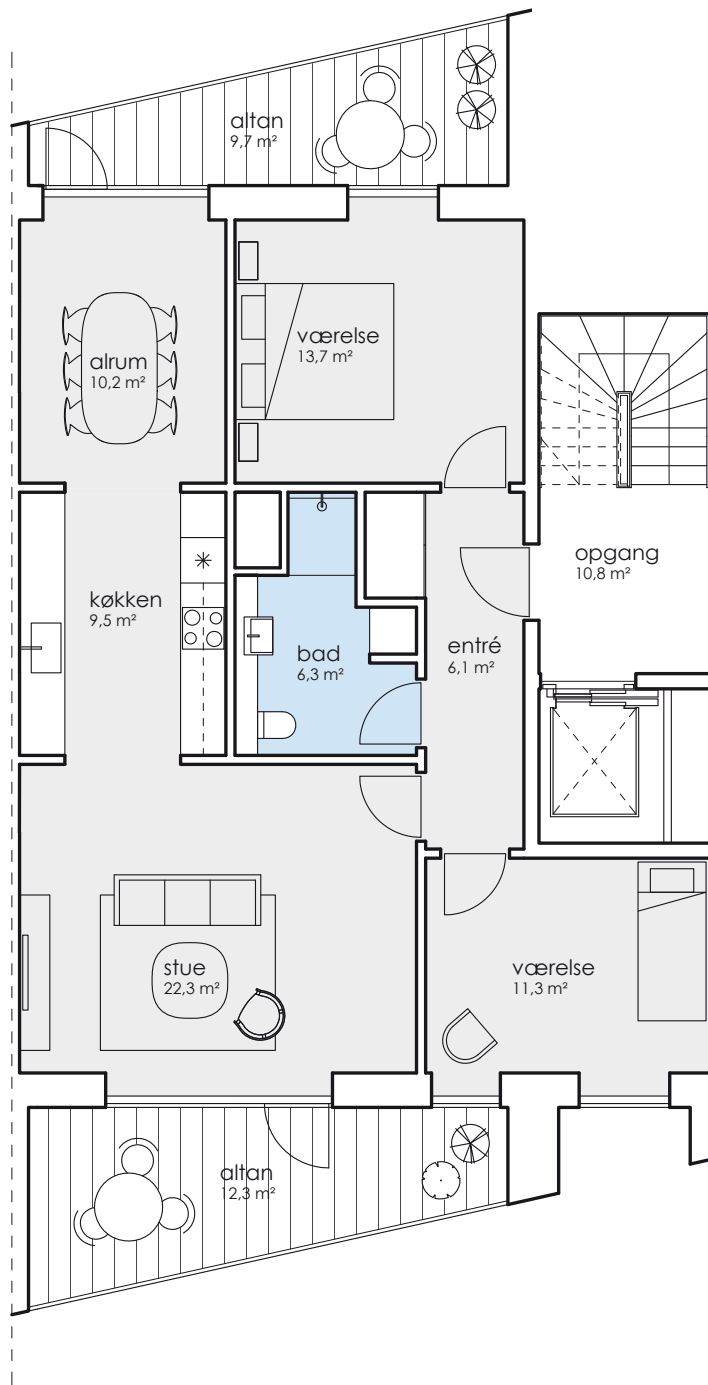

SØBYEN 20, 1.TV (Gavlejlighed)

SØBYEN 18, 2.TV

SØBYEN 20, 2.TV (Gavlejlighed)

SØBYEN 18, 3.TV

LÆNGEHUSET • SØLEJLIGHED 106 M²

- SØBYEN 16, 1.TH (Gavlejlighed)
- SØBYEN 16, 2.TH (Gavlejlighed)
- SØBYEN 16, 3.TH (Gavlejlighed)

skala 1:100 (1cm=1m)

LÆNGEHUSET • SØLELIGHED 106 M²

1m 2m 3m 4m 5m

SØBYEN 18, 1.TH
 SØBYEN 20, 1.TH
 SØBYEN 18, 2.TH
 SØBYEN 20, 2.TH

SØBYEN 18, 3.TH
 SØBYEN 20, 3.TH
 SØBYEN 18, 4.TH

skala 1:100 (1cm=1m)

LÆNGEHUSET • SØLELIGHED 106 M²

- SØBYEN 16, 1.TV
- SØBYEN 16, 2.TV
- SØBYEN 16, 3.TV
- SØBYEN 16, 4.TV

skala 1:100 (1cm=1m)

LÆNGEHUSET • PENTHOUSELEJLIGHED 161 M²

SØBYEN 18, 4.TV

SØBYEN 20, 3.TV (Gavllejlighed)

skala 1:100 (1cm=1m)

LÆNGEHUSET • PENTHOUSELEJLIGHED 161 M²

SØBYEN 16, 4.TH (Gavlejlighed)

skala 1:100 (1cm=1m)

GÅRDHAVEHUS • 2-PLANS 177 M² STUEPLAN

skala 1:100 (1cm=1m)

SØBYEN 33
 SØBYEN 37
 SØBYEN 43

GÅRDHAVEHUS • 2-PLANS 177 M² 1-SALSPLAN

skala 1:100 (1cm=1m)

- SØBYEN 31
- SØBYEN 33
- SØBYEN 37
- SØBYEN 43