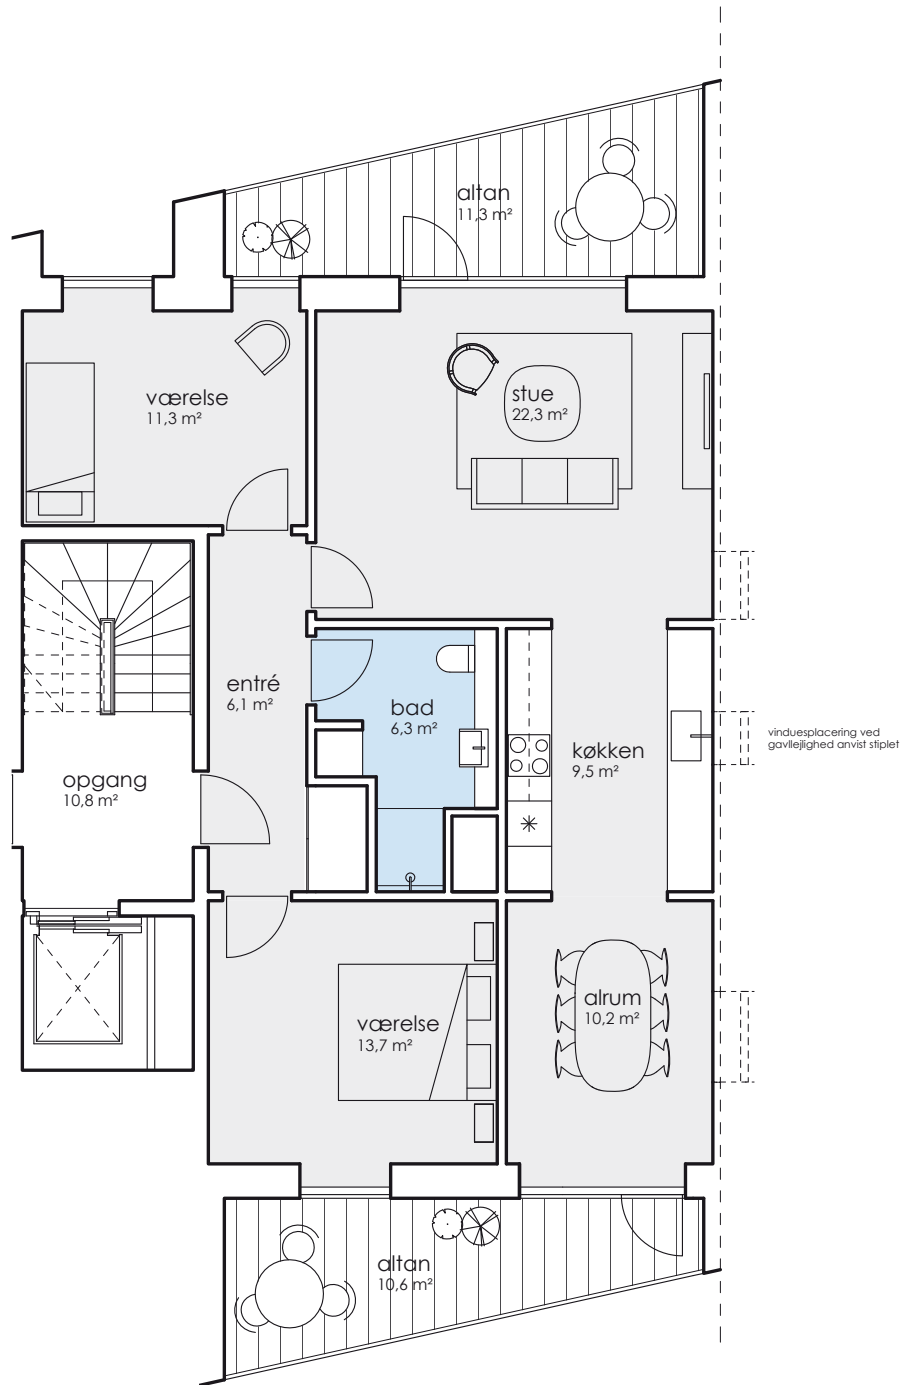

LÆNGEHUSET • HAVEPLAN

LÆNGEHUSET • HAVELEJLIGHED 93 M²

SØBYEN 18, ST.TV
SØBYEN 20, ST.TV (Gavlejlighed)

skala 1:100 (1cm=1m)

LÆNGEHUSET • HAVELEJLIGHED 93 M²

SØBYEN 16, ST.TH (Gavllejlighed)

skala 1:100 (1cm=1m)

LÆNGEHUSET • HAVELEJLIGHED 106 M²

1m 2m 3m 4m 5m

SØBYEN 18, ST.TH
SØBYEN 20, ST.TH

skala 1:100 (1cm=1m)

LÆNGEHUSET • HAVELEJLIGHED 106 M²

LÆNGEHUSET • SØLEJLIGHED 106 M²

skala 1:100 (1cm=1m)

SØBYEN 18, 1.TV

SØBYEN 20, 1.TV (Gavlejlighed)

SØBYEN 18, 2.TV

SØBYEN 20, 2.TV (Gavlejlighed)

SØBYEN 18, 3.TV

LÆNGEHUSET • SØLEJLIGHED 106 M²

- SØBYEN 16, 1.TH (Gavlejlighed)
- SØBYEN 16, 2.TH (Gavlejlighed)
- SØBYEN 16, 3.TH (Gavlejlighed)

skala 1:100 (1cm=1m)

LÆNGEHUSET • SØLELIGHED 106 M²

1m 2m 3m 4m 5m

SØBYEN 18, 1.TH
 SØBYEN 20, 1.TH
 SØBYEN 18, 2.TH
 SØBYEN 20, 2.TH

SØBYEN 18, 3.TH
 SØBYEN 20, 3.TH
 SØBYEN 18, 4.TH

skala 1:100 (1cm=1m)

LÆNGEHUSET • SØLELIGHED 106 M²