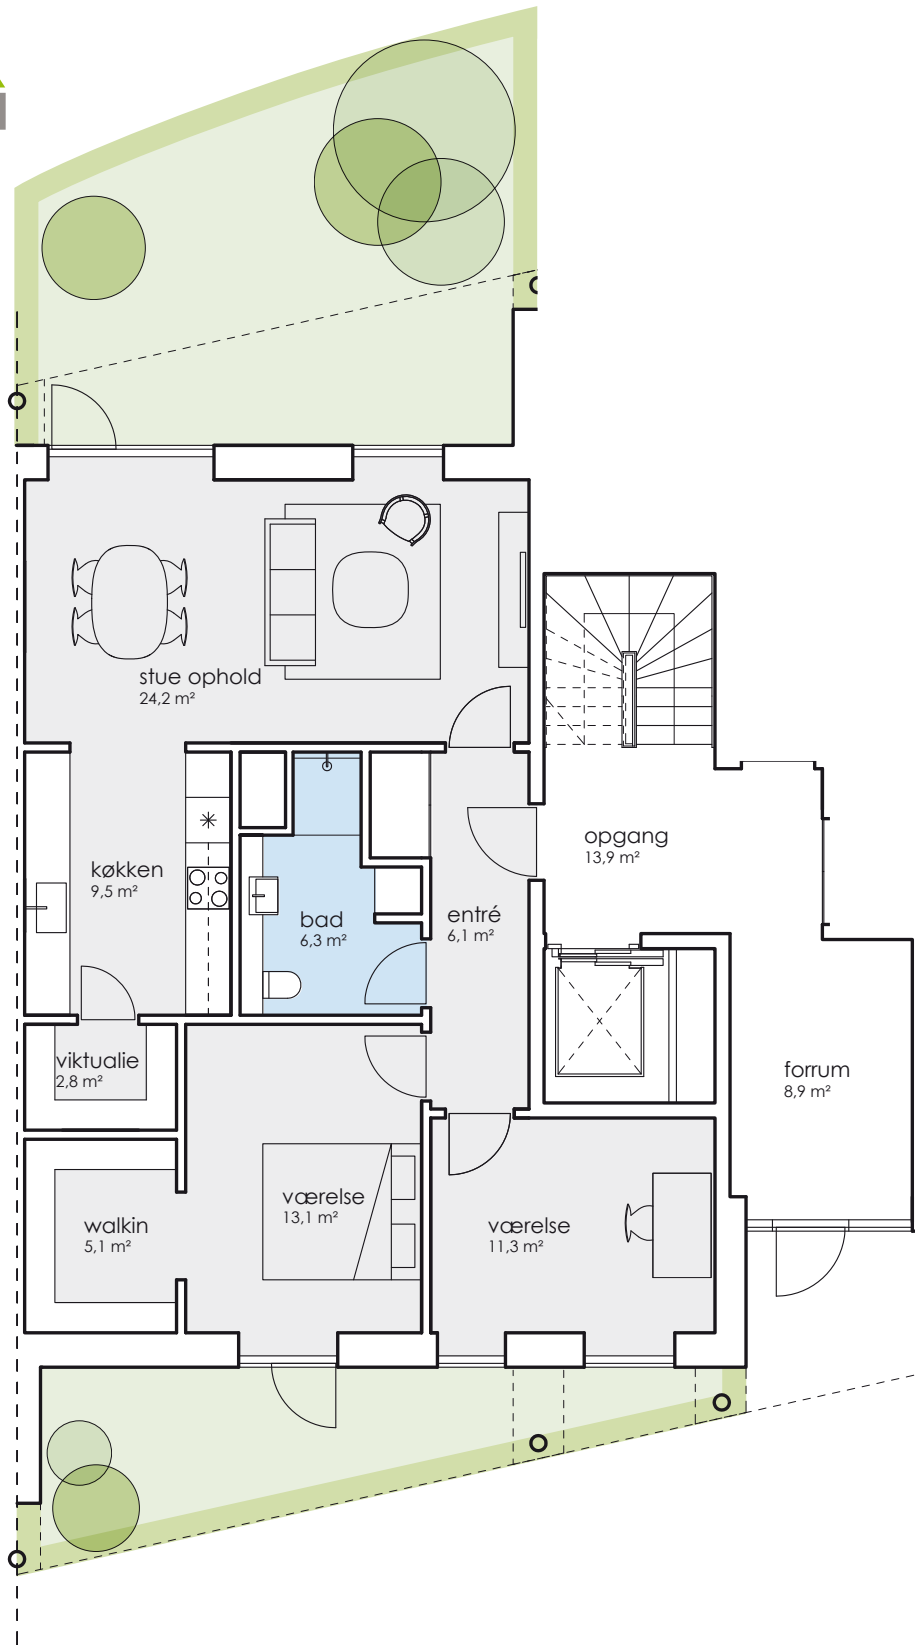

LÆNGEHUSET • HAVEPLAN

LÆNGEHUSET • HAVELEJLIGHED 93 M²

SØBYEN 18, ST.TV
SØBYEN 20, ST.TV (Gavlejlighed)

skala 1:100 (1cm=1m)

LÆNGEHUSET • HAVELEJLIGHED 93 M²

SØBYEN 16, ST.TH (Gavllejlighed)

skala 1:100 (1cm=1m)

LÆNGEHUSET • HAVELEJLIGHED 106 M²

1m 2m 3m 4m 5m

SØBYEN 18, ST.TH
SØBYEN 20, ST.TH

skala 1:100 (1cm=1m)

LÆNGEHUSET • HAVELEJLIGHED 106 M²

LÆNGEHUSET • SØLEJLIGHED 106 M²

skala 1:100 (1cm=1m)

SØBYEN 18, 1.TV

SØBYEN 20, 1.TV (Gavlejlighed)

SØBYEN 18, 2.TV

SØBYEN 20, 2.TV (Gavlejlighed)

SØBYEN 18, 3.TV

LÆNGEHUSET • SØLEJLIGHED 106 M²

- SØBYEN 16, 1.TH (Gavlejlighed)
- SØBYEN 16, 2.TH (Gavlejlighed)
- SØBYEN 16, 3.TH (Gavlejlighed)

skala 1:100 (1cm=1m)

LÆNGEHUSET • SØLELIGHED 106 M²

1m 2m 3m 4m 5m

SØBYEN 18, 1.TH
 SØBYEN 20, 1.TH
 SØBYEN 18, 2.TH
 SØBYEN 20, 2.TH

SØBYEN 18, 3.TH
 SØBYEN 20, 3.TH
 SØBYEN 18, 4.TH

skala 1:100 (1cm=1m)

LÆNGEHUSET • SØLELIGHED 106 M²