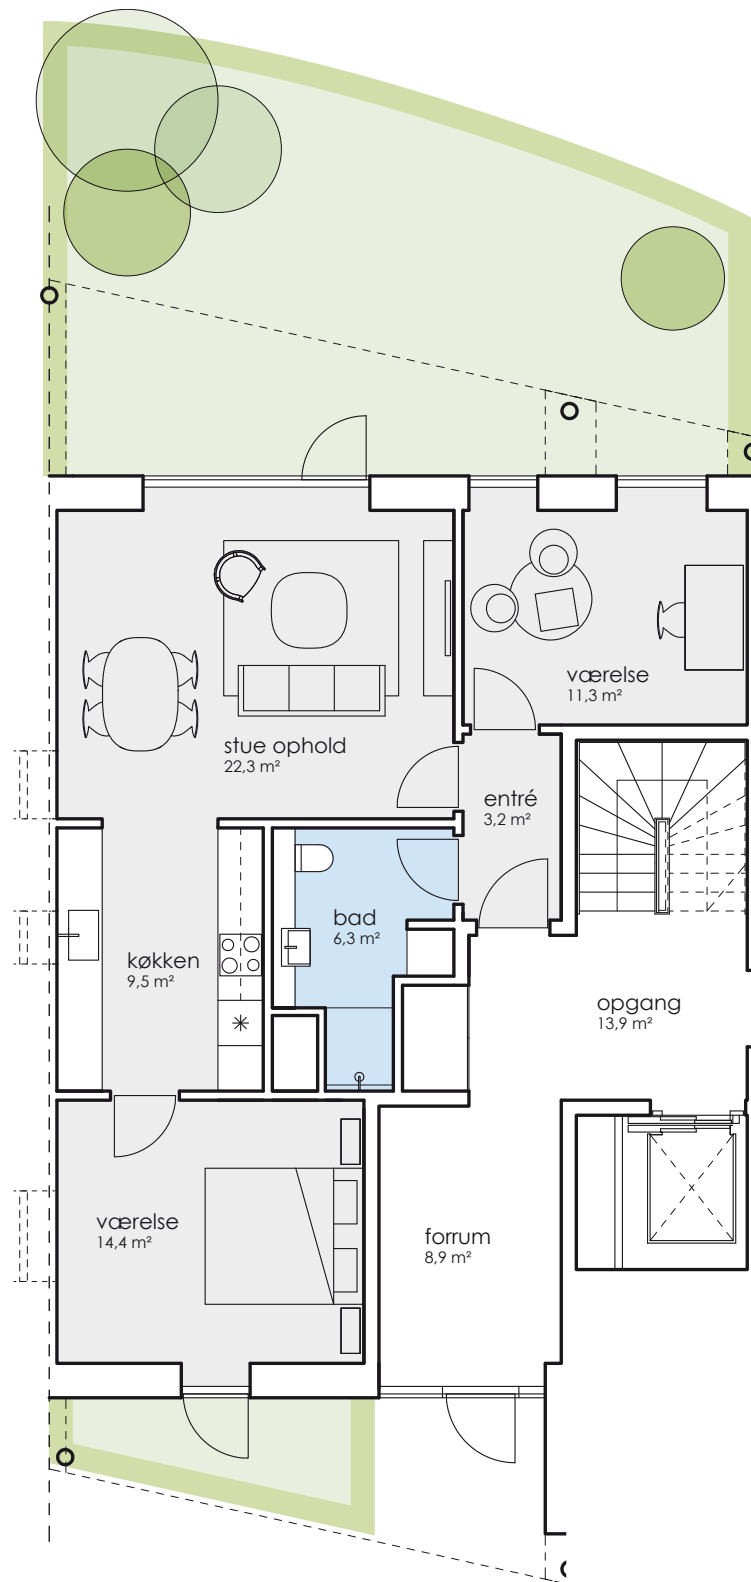

LÆNGEHUSET • HAVEPLAN

LÆNGEHUSET • HAVELEJLIGHED 93 M²

SØBYEN 18, ST.TV
SØBYEN 20, ST.TV (Gavlejlighed)

skala 1:100 (1cm=1m)

LÆNGEHUSET • HAVELEJLIGHED 93 M²

SØBYEN 16, ST.TH (Gavllejlighed)

skala 1:100 (1cm=1m)

LÆNGEHUSET • HAVELEJLIGHED 106 M²

1m 2m 3m 4m 5m

SØBYEN 18, ST.TH
SØBYEN 20, ST.TH

skala 1:100 (1cm=1m)

LÆNGEHUSET • HAVELEJLIGHED 106 M²

LÆNGEHUSET • SØLEJLIGHED 106 M²

skala 1:100 (1cm=1m)

SØBYEN 18, 1.TV

SØBYEN 20, 1.TV (Gavlejlighed)

SØBYEN 18, 2.TV

SØBYEN 20, 2.TV (Gavlejlighed)

SØBYEN 18, 3.TV

LÆNGEHUSET • SØLEJLIGHED 106 M²

- SØBYEN 16, 1.TH (Gavlejlighed)
- SØBYEN 16, 2.TH (Gavlejlighed)
- SØBYEN 16, 3.TH (Gavlejlighed)

skala 1:100 (1cm=1m)

LÆNGEHUSET • SØLELIGHED 106 M²

1m 2m 3m 4m 5m

SØBYEN 18, 1.TH
 SØBYEN 20, 1.TH
 SØBYEN 18, 2.TH
 SØBYEN 20, 2.TH

SØBYEN 18, 3.TH
 SØBYEN 20, 3.TH
 SØBYEN 18, 4.TH

skala 1:100 (1cm=1m)

LÆNGEHUSET • SØLELIGHED 106 M²