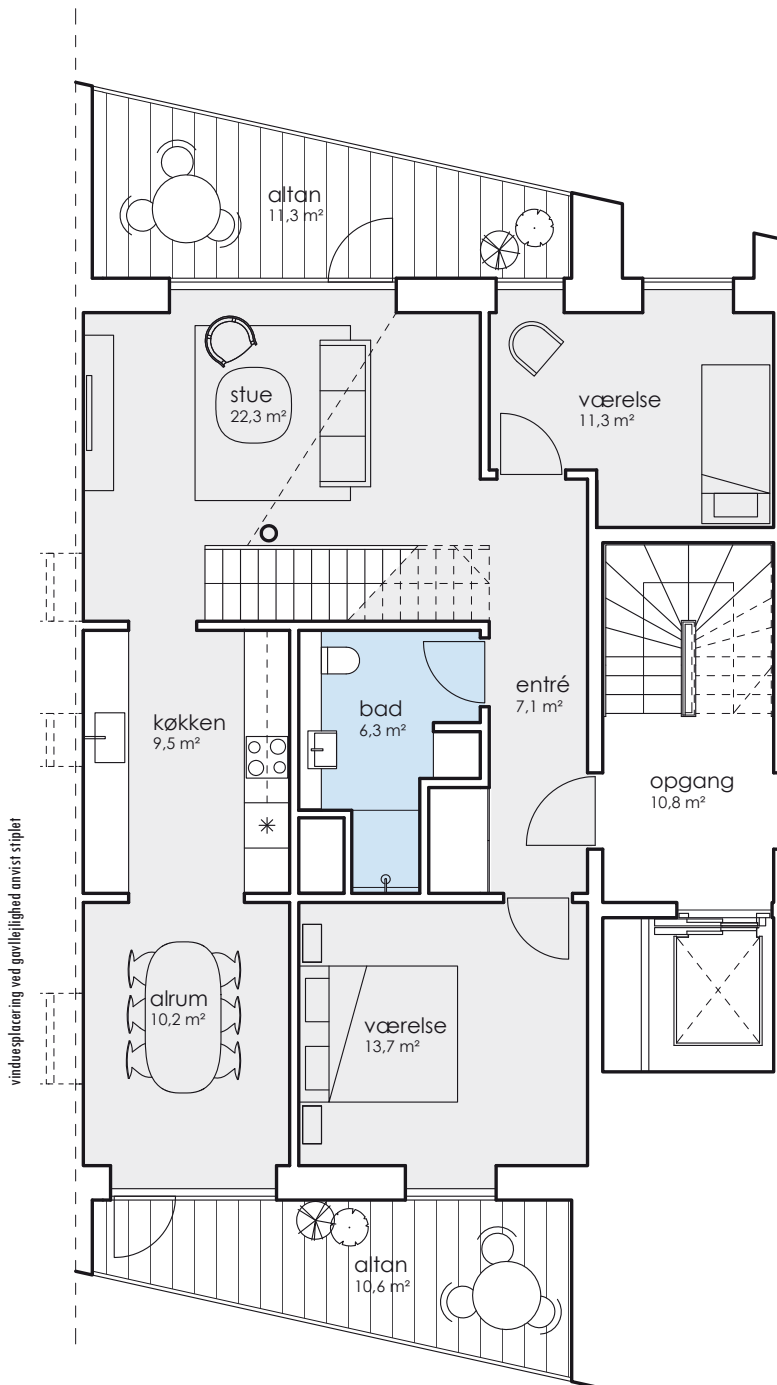

SØBYEN 20, 1.TV (Gavlejlighed)

SØBYEN 18, 2.TV

SØBYEN 20, 2.TV (Gavlejlighed)

SØBYEN 18, 3.TV

LÆNGEHUSET • SØLEJLIGHED 106 M²

- SØBYEN 16, 1.TH (Gavlejlighed)
- SØBYEN 16, 2.TH (Gavlejlighed)
- SØBYEN 16, 3.TH (Gavlejlighed)

skala 1:100 (1cm=1m)

LÆNGEHUSET • SØLELIGHED 106 M²

1m 2m 3m 4m 5m

SØBYEN 18, 1.TH
 SØBYEN 20, 1.TH
 SØBYEN 18, 2.TH
 SØBYEN 20, 2.TH

SØBYEN 18, 3.TH
 SØBYEN 20, 3.TH
 SØBYEN 18, 4.TH

skala 1:100 (1cm=1m)

LÆNGEHUSET • SØLELIGHED 106 M²

- SØBYEN 16, 1.TV
- SØBYEN 16, 2.TV
- SØBYEN 16, 3.TV
- SØBYEN 16, 4.TV

skala 1:100 (1cm=1m)

LÆNGEHUSET • PENTHOUSELEJLIGHED 161 M²

SØBYEN 18, 4.TV

SØBYEN 20, 3.TV (Gavllejlighed)

skala 1:100 (1cm=1m)

LÆNGEHUSET • PENTHOUSELEJLIGHED 161 M²

SØBYEN 16, 4.TH (Gavlejlighed)

skala 1:100 (1cm=1m)

GÅRDHAVEHUS • 2-PLANS 177 M² STUEPLAN

skala 1:100 (1cm=1m)

SØBYEN 33
 SØBYEN 37
 SØBYEN 43

GÅRDHAVEHUS • 2-PLANS 177 M² 1-SALSPLAN

skala 1:100 (1cm=1m)

- SØBYEN 31
- SØBYEN 33
- SØBYEN 37
- SØBYEN 43