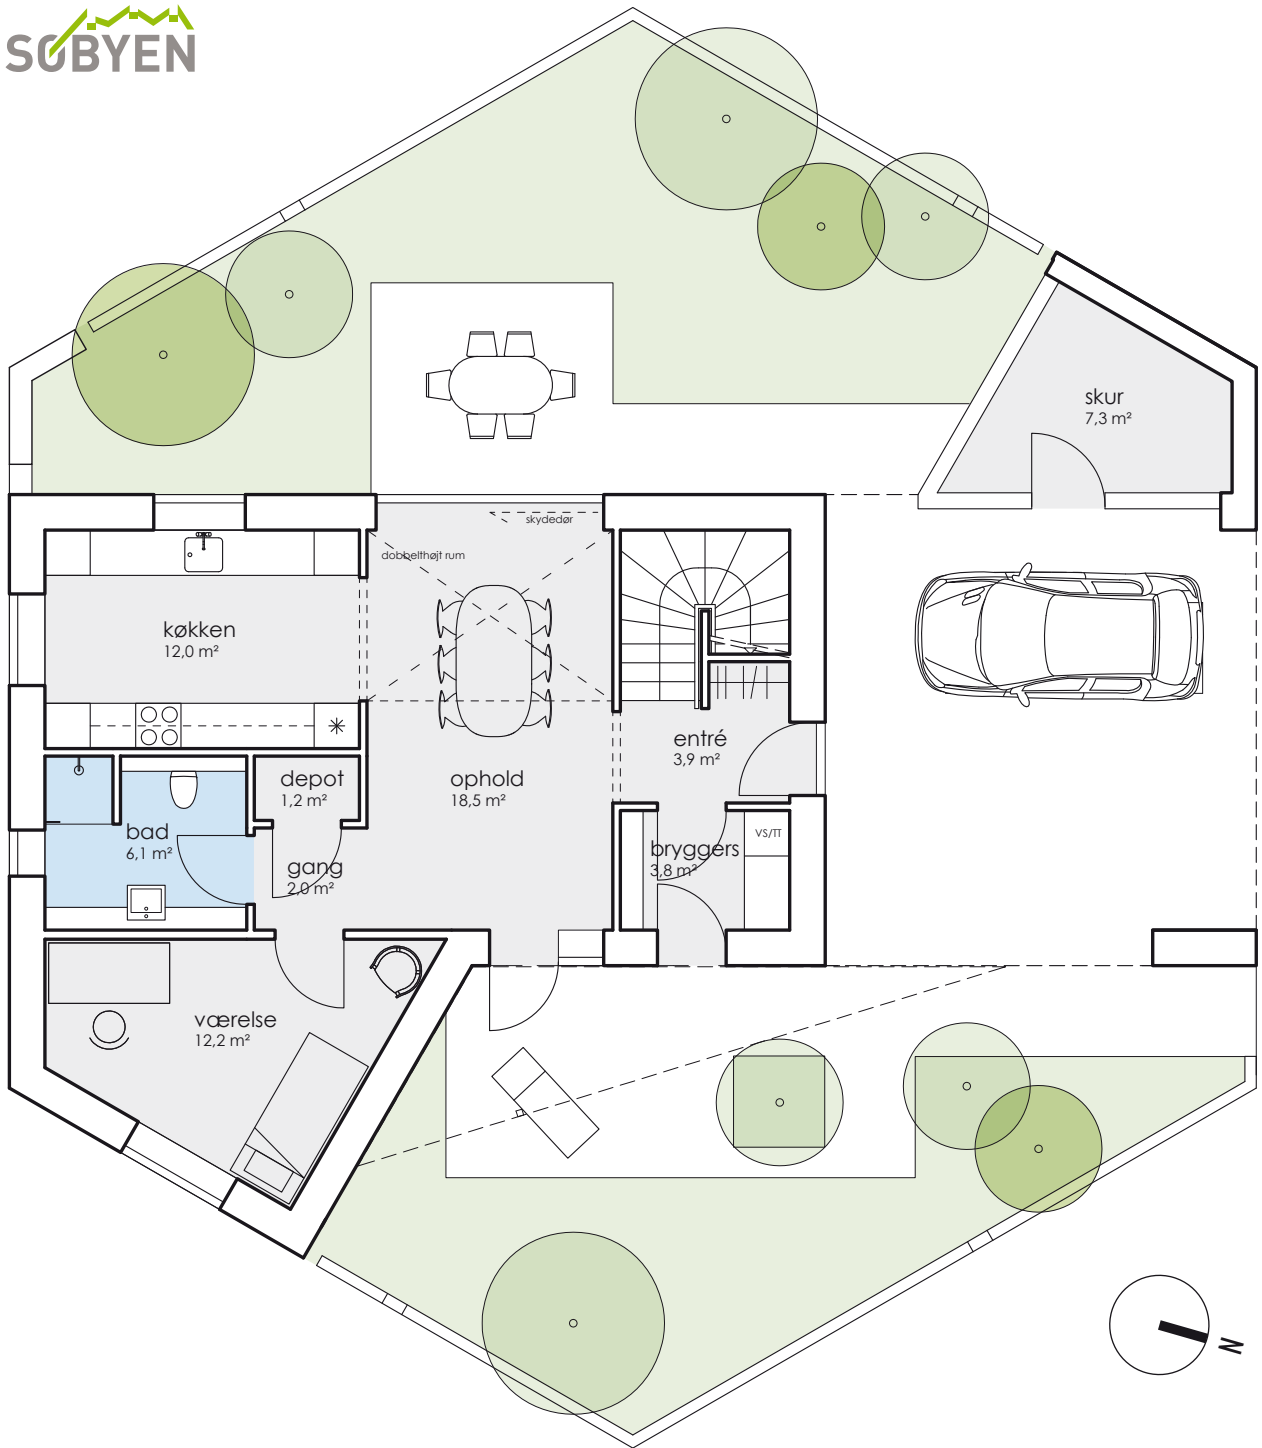

- SØBYEN 16, 1.TV
- SØBYEN 16, 2.TV
- SØBYEN 16, 3.TV
- SØBYEN 16, 4.TV

skala 1:100 (1cm=1m)

LÆNGEHUSET • PENTHOUSELEJLIGHED 161 M²

SØBYEN 18, 4.TV

SØBYEN 20, 3.TV (Gavllejlighed)

skala 1:100 (1cm=1m)

LÆNGEHUSET • PENTHOUSELEJLIGHED 161 M²

SØBYEN 16, 4.TH (Gavlejlighed)

skala 1:100 (1cm=1m)

GÅRDHAVEHUS • 2-PLANS 177 M² STUEPLAN

skala 1:100 (1cm=1m)

SØBYEN 33
 SØBYEN 37
 SØBYEN 43

GÅRDHAVEHUS • 2-PLANS 177 M² 1-SALSPLAN

skala 1:100 (1cm=1m)

- SØBYEN 31
- SØBYEN 33
- SØBYEN 37
- SØBYEN 43

GÅRDHAVEHUS • 2-PLANS 177 M² STUEPLAN

1m 2m 3m 4m 5m

skala 1:100 (1cm=1m)

- SØBYEN 29
- SØBYEN 35
- SØBYEN 39
- SØBYEN 41

GÅRDHAVEHUS • 2-PLANS 177 M² 1-SALSPLAN

skala 1:100 (1cm=1m)

- SØBYEN 29
- SØBYEN 35
- SØBYEN 39
- SØBYEN 41

GÅRDHAVEHUS • 2-PLANS 177 M² STUEPLAN