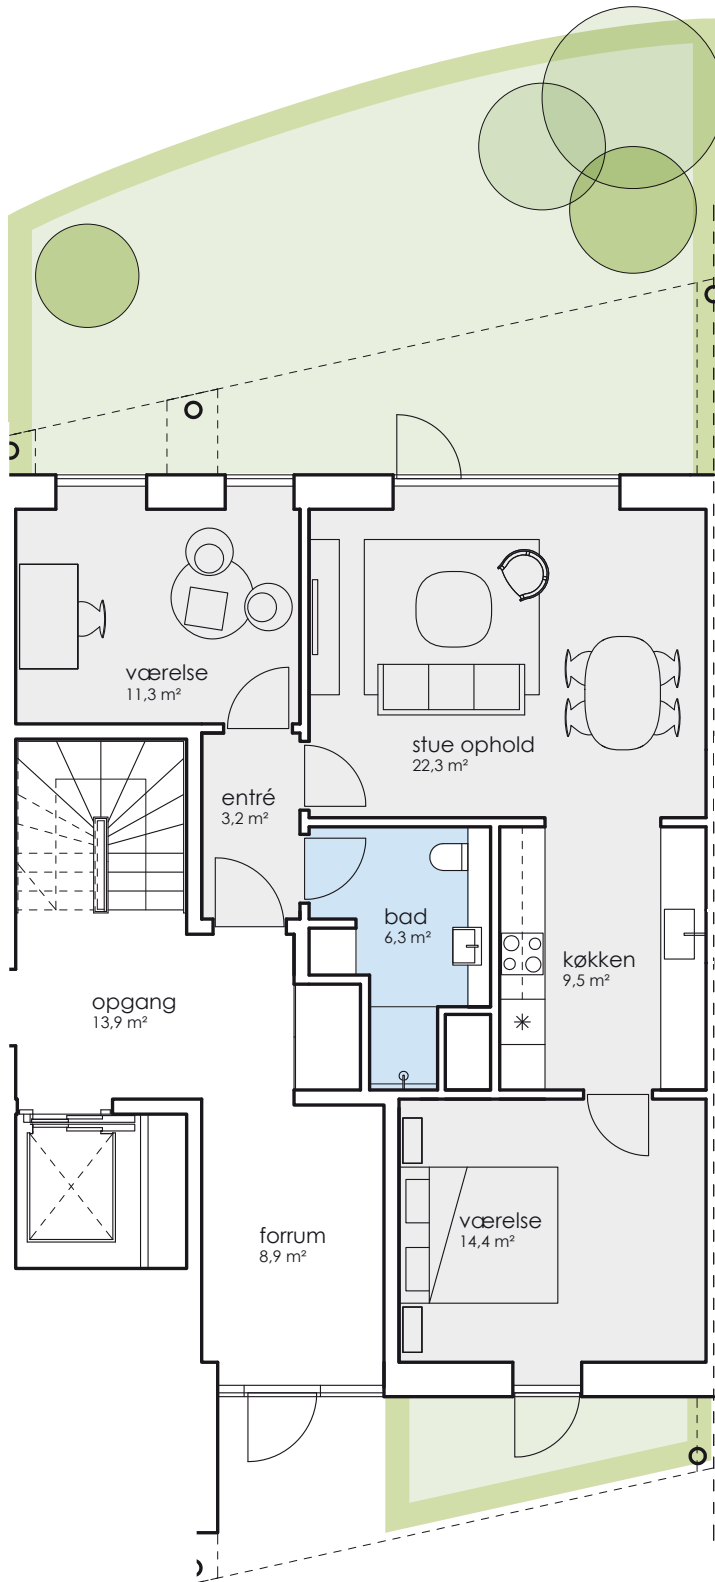

LÆNGEHUSET • HAVEPLAN

LÆNGEHUSET • HAVELEJLIGHED 93 M²

SØBYEN 18, ST.TV
SØBYEN 20, ST.TV (Gavlejlighed)

skala 1:100 (1cm=1m)

LÆNGEHUSET • HAVELEJLIGHED 93 M²

SØBYEN 16, ST.TH (Gavllejlighed)

skala 1:100 (1cm=1m)

LÆNGEHUSET • HAVELEJLIGHED 106 M²

1m 2m 3m 4m 5m

SØBYEN 18, ST.TH
SØBYEN 20, ST.TH

skala 1:100 (1cm=1m)

LÆNGEHUSET • HAVELEJLIGHED 106 M²

LÆNGEHUSET • SØLEJLIGHED 106 M²

skala 1:100 (1cm=1m)

SØBYEN 18, 1.TV

SØBYEN 20, 1.TV (Gavlejlighed)

SØBYEN 18, 2.TV

SØBYEN 20, 2.TV (Gavlejlighed)

SØBYEN 18, 3.TV

LÆNGEHUSET • SØLEJLIGHED 106 M²

- SØBYEN 16, 1.TH (Gavlejlighed)
- SØBYEN 16, 2.TH (Gavlejlighed)
- SØBYEN 16, 3.TH (Gavlejlighed)

skala 1:100 (1cm=1m)

LÆNGEHUSET • SØLELIGHED 106 M²

1m 2m 3m 4m 5m

SØBYEN 18, 1.TH
 SØBYEN 20, 1.TH
 SØBYEN 18, 2.TH
 SØBYEN 20, 2.TH

SØBYEN 18, 3.TH
 SØBYEN 20, 3.TH
 SØBYEN 18, 4.TH

skala 1:100 (1cm=1m)

LÆNGEHUSET • SØLELIGHED 106 M²