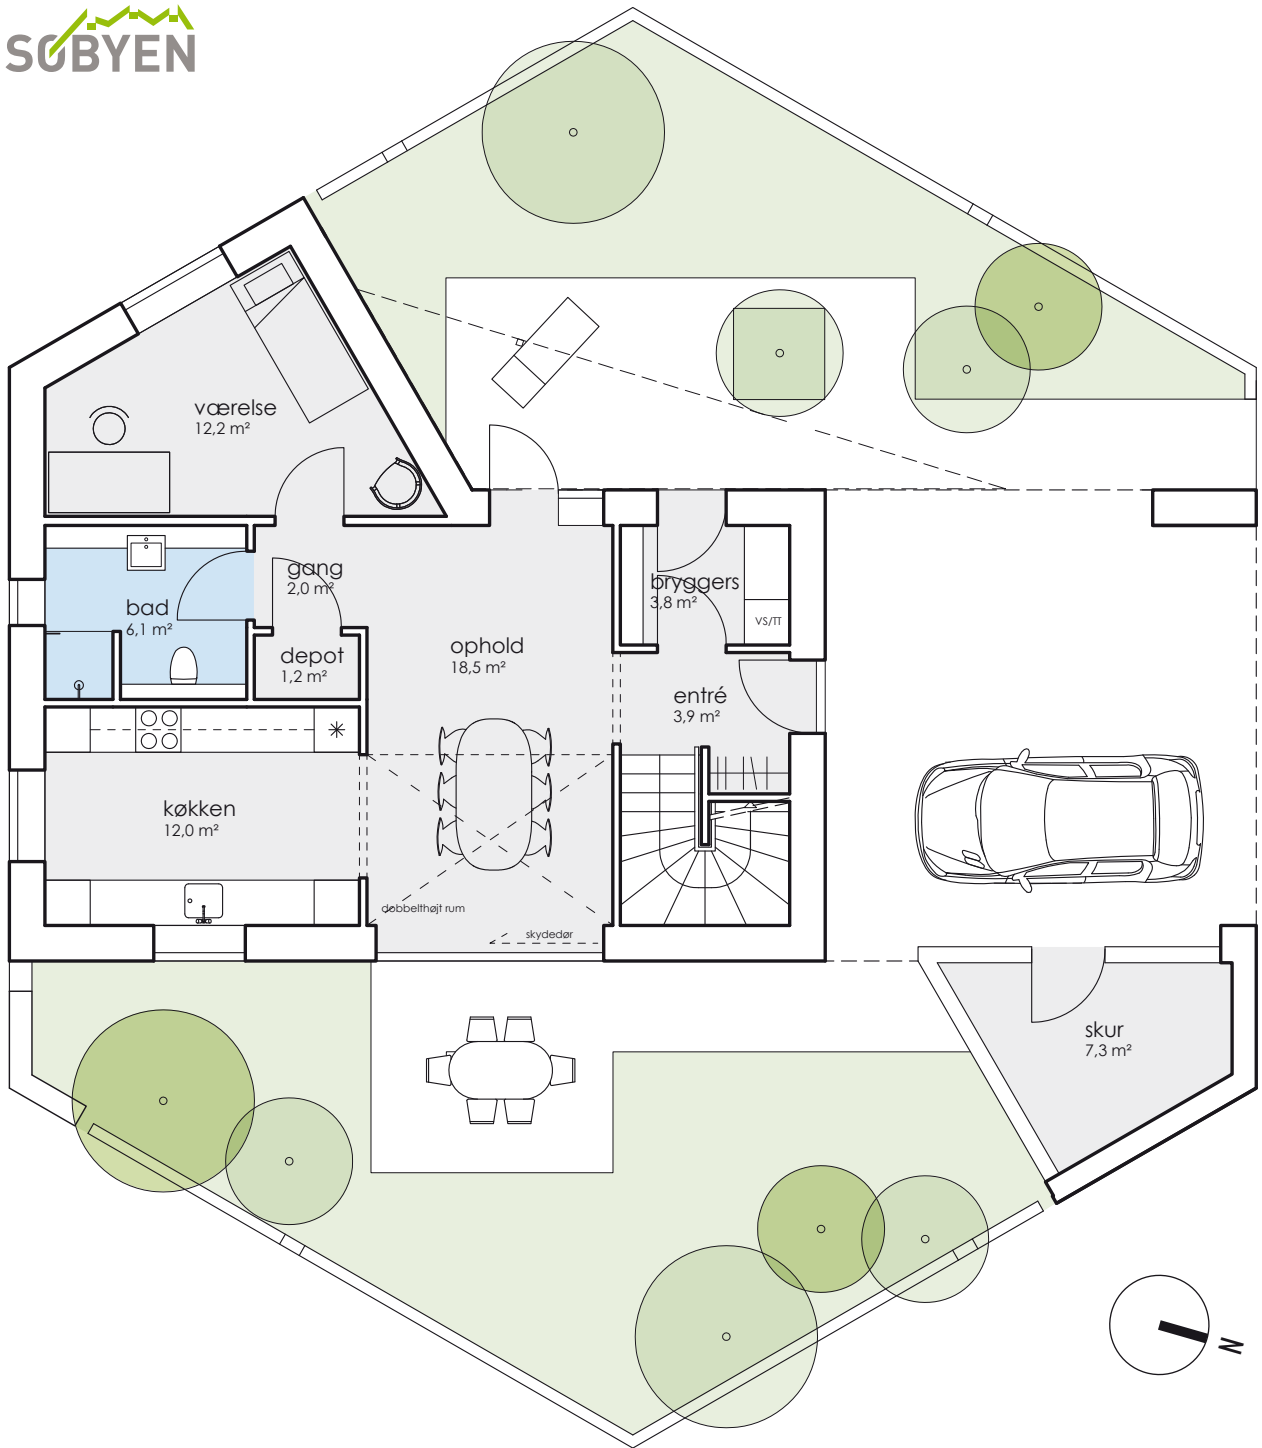

skala 1:100 (1cm=1m)

LÆNGEHUSET • SØLELIGHED 106 M²

1m 2m 3m 4m 5m

SØBYEN 18, 1.TH
 SØBYEN 20, 1.TH
 SØBYEN 18, 2.TH
 SØBYEN 20, 2.TH

SØBYEN 18, 3.TH
 SØBYEN 20, 3.TH
 SØBYEN 18, 4.TH

skala 1:100 (1cm=1m)

LÆNGEHUSET • SØLELIGHED 106 M²

- SØBYEN 16, 1.TV
- SØBYEN 16, 2.TV
- SØBYEN 16, 3.TV
- SØBYEN 16, 4.TV

skala 1:100 (1cm=1m)

LÆNGEHUSET • PENTHOUSELEJLIGHED 161 M²

SØBYEN 18, 4.TV

SØBYEN 20, 3.TV (Gavllejlighed)

skala 1:100 (1cm=1m)

LÆNGEHUSET • PENTHOUSELEJLIGHED 161 M²

SØBYEN 16, 4.TH (Gavlejlighed)

skala 1:100 (1cm=1m)

GÅRDHAVEHUS • 2-PLANS 177 M² STUEPLAN

skala 1:100 (1cm=1m)

SØBYEN 33
 SØBYEN 37
 SØBYEN 43

GÅRDHAVEHUS • 2-PLANS 177 M² 1-SALSPLAN

skala 1:100 (1cm=1m)

- SØBYEN 31
- SØBYEN 33
- SØBYEN 37
- SØBYEN 43

GÅRDHAVEHUS • 2-PLANS 177 M² STUEPLAN