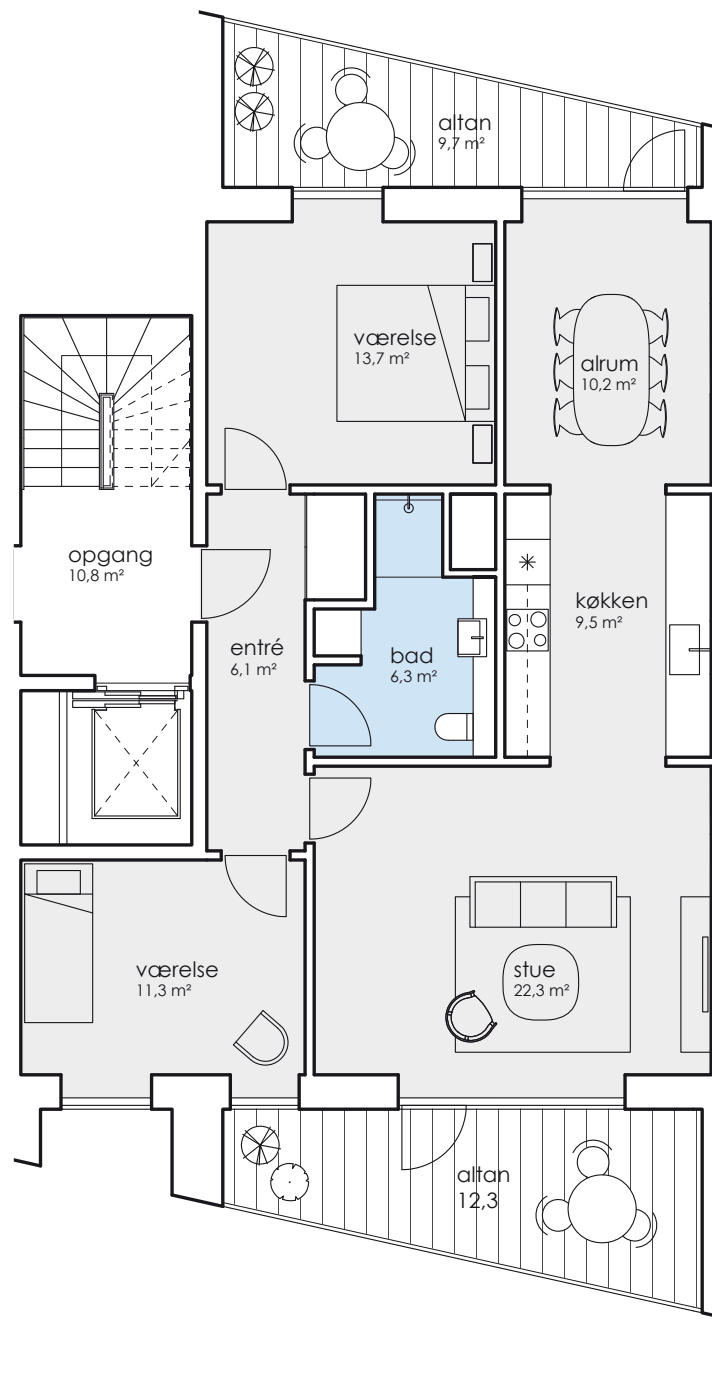

LÆNGEHUSET • HAVELEJLIGHED 106 M²

1m 2m 3m 4m 5m

SØBYEN 18, ST.TH
SØBYEN 20, ST.TH

skala 1:100 (1cm=1m)

LÆNGEHUSET • HAVELEJLIGHED 106 M²

LÆNGEHUSET • SØLEJLIGHED 106 M²

skala 1:100 (1cm=1m)

SØBYEN 18, 1.TV

SØBYEN 20, 1.TV (Gavlejlighed)

SØBYEN 18, 2.TV

SØBYEN 20, 2.TV (Gavlejlighed)

SØBYEN 18, 3.TV

LÆNGEHUSET • SØLEJLIGHED 106 M²

- SØBYEN 16, 1.TH (Gavlejlighed)
- SØBYEN 16, 2.TH (Gavlejlighed)
- SØBYEN 16, 3.TH (Gavlejlighed)

skala 1:100 (1cm=1m)

LÆNGEHUSET • SØLELIGHED 106 M²

1m 2m 3m 4m 5m

SØBYEN 18, 1.TH
 SØBYEN 20, 1.TH
 SØBYEN 18, 2.TH
 SØBYEN 20, 2.TH

SØBYEN 18, 3.TH
 SØBYEN 20, 3.TH
 SØBYEN 18, 4.TH

skala 1:100 (1cm=1m)

LÆNGEHUSET • SØLELIGHED 106 M²

- SØBYEN 16, 1.TV
- SØBYEN 16, 2.TV
- SØBYEN 16, 3.TV
- SØBYEN 16, 4.TV

skala 1:100 (1cm=1m)

LÆNGEHUSET • PENTHOUSELEJLIGHED 161 M²

SØBYEN 18, 4.TV

SØBYEN 20, 3.TV (Gavllejlighed)

skala 1:100 (1cm=1m)

LÆNGEHUSET • PENTHOUSELEJLIGHED 161 M²